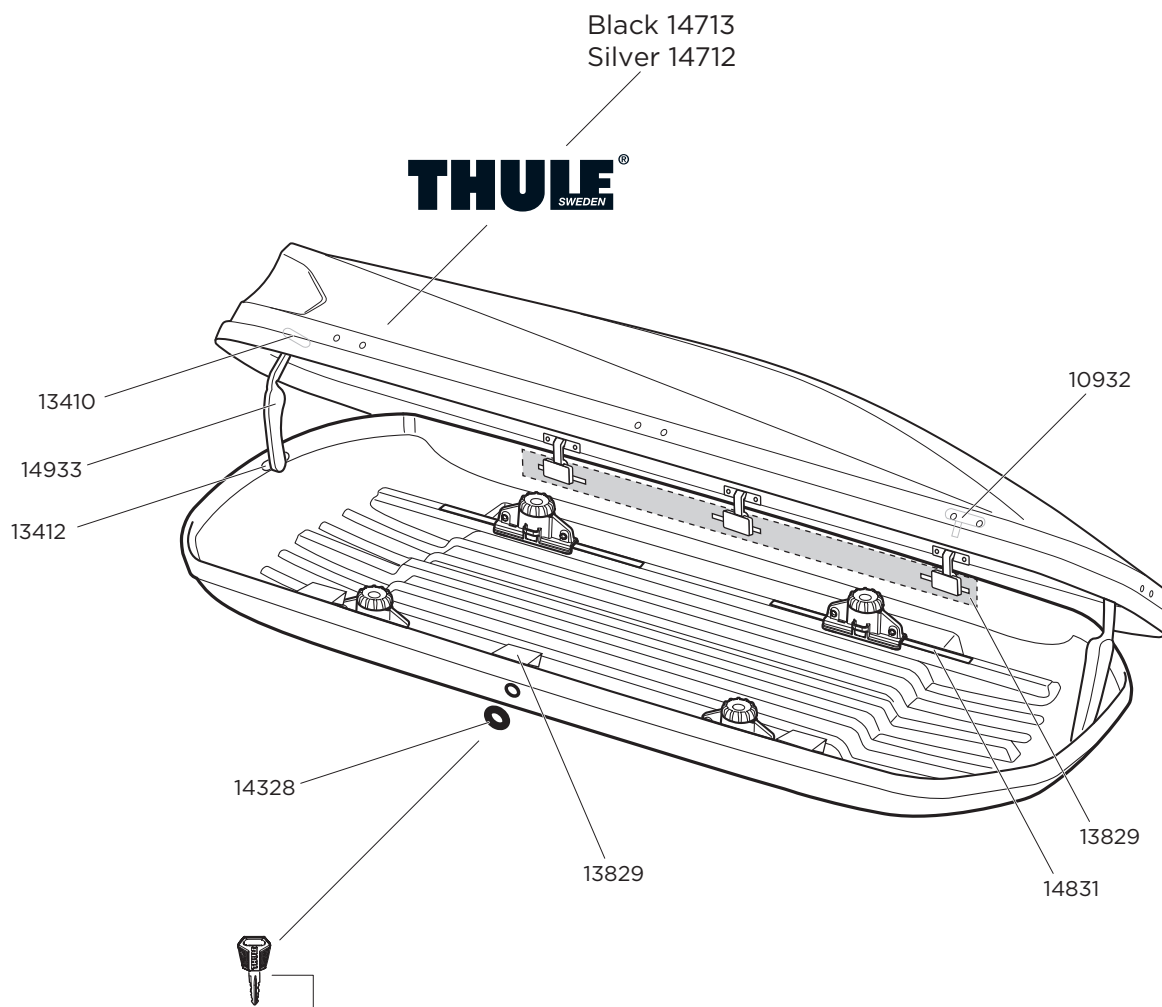

Thule Touring 780 / L

6348

THULE
SWEDEN

Black 14713
Silver 14712

THULE
SWEDEN

 Lock+Key
 No N001-N250 = N....
Sparepart No
 1500001001 - 1500001200
 1500004201 - 1500004250

 Key
 No N001-N250
Sparepart No
 1500000001 - 1500000250

10746

14710
x4

10719

10720
x3