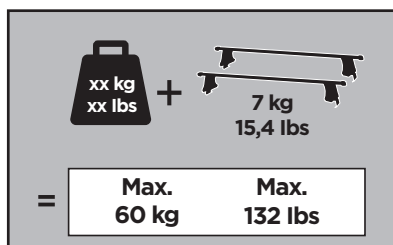

ISO 11154-E

141819

©20160510
519-1819-03

Bring your life
thule.com