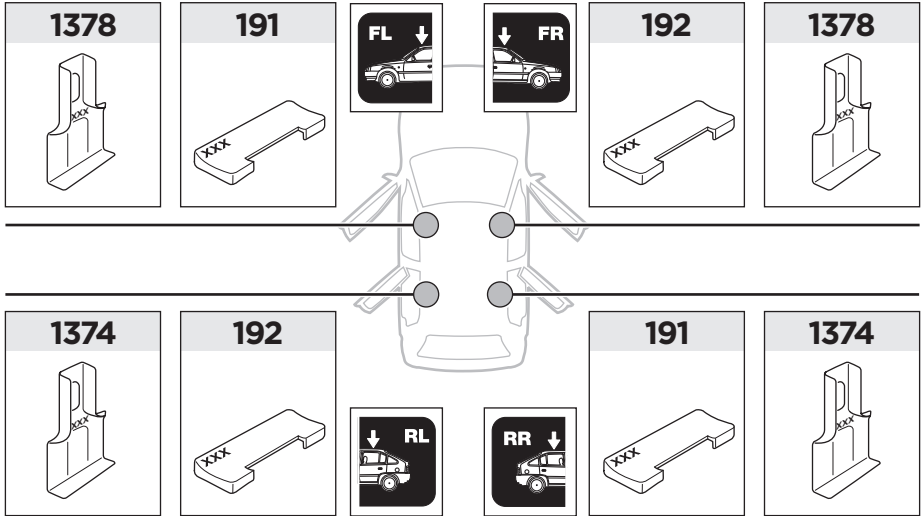

192 x2

1378 x2

x1

x1

x2

1

	X (scale)	X (mm)	X (inch)
AUDI A4, 4-dr Sedan, 16-	35,5	1006	39 <sup>5</sup> / <sub>8</sub>

	Y (scale)	Y (mm)	Y (inch)
AUDI A4, 4-dr Sedan, 16-	33	981	38 <sup>5</sup> / <sub>8</sub>

**2**

**AUDI A4, 4-dr Sedan, 16-**

3

	W (mm)	Z (mm)	W (inch)	Z (inch)
AUDI A4, 4-dr Sedan, 16-	220	830	8 <sup>5</sup> / <sub>8</sub>	32 <sup>5</sup> / <sub>8</sub>