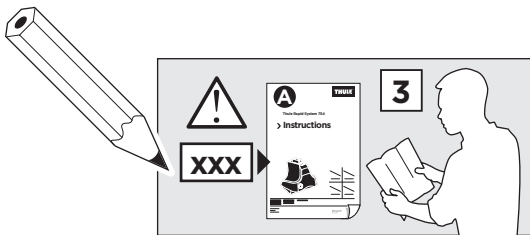

2

AUDI A4, 4-dr Sedan, 16-