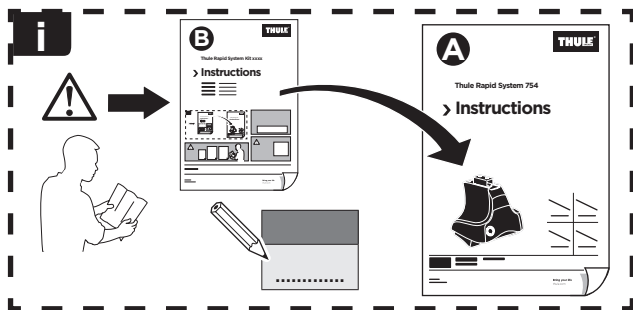

# > Instructions

AUDI A4, 4-dr Sedan, 16-

ISO 11154-E

141819

©20160510  
519-1819-03

Bring your life  
thule.com

191 x2

1374 x2

192 x2

1378 x2

x1

x1

x2

1

	X (scale)	X (mm)	X (inch)
AUDI A4, 4-dr Sedan, 16-	35,5	1006	39 <sup>5</sup> / <sub>8</sub>

	Y (scale)	Y (mm)	Y (inch)
AUDI A4, 4-dr Sedan, 16-	33	981	38 <sup>5</sup> / <sub>8</sub>