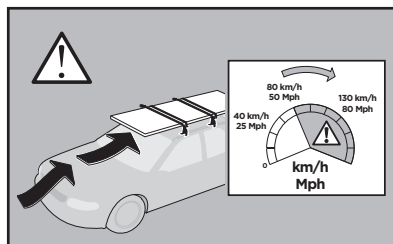

ISO 11154-E

141819

©20160510
519-1819-03

Bring your life
thule.com