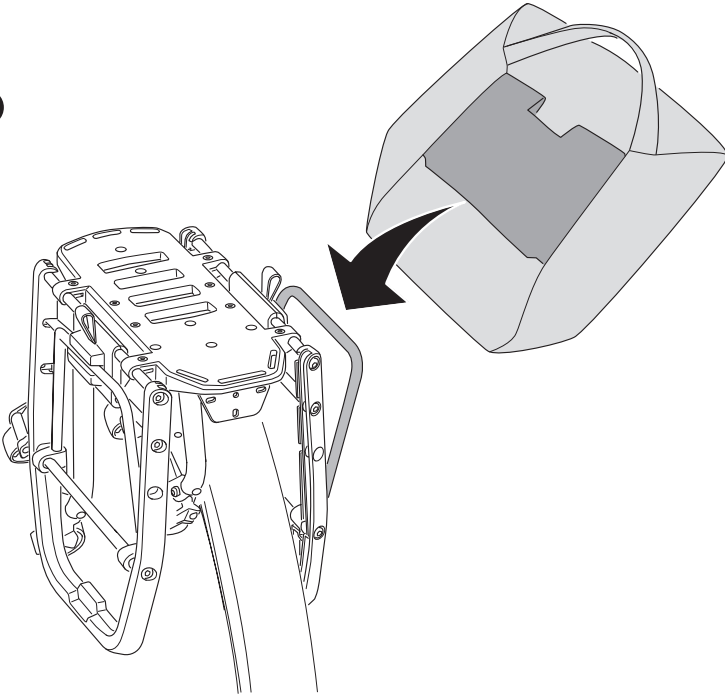

**Max  
15 kg**

**A**

**B**

**C**

**i**

**THULE**

**Instructions**

Thule Inlock  
Universal Panel  
3205487