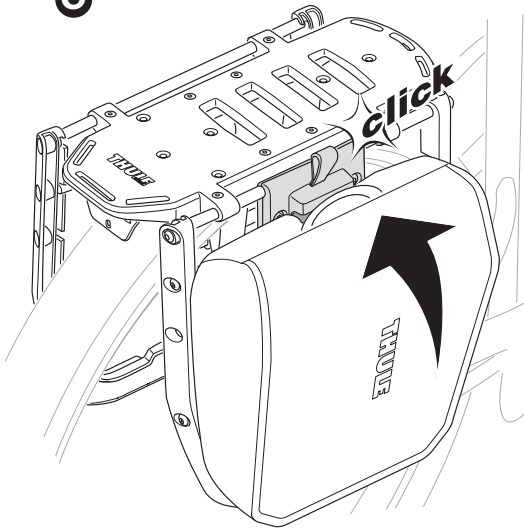

**Max  
15 kg**

**A**

**B**

**C**

**i**

**THULE**

**Instructions**

Thule Inlock  
Universal Panel  
3205487