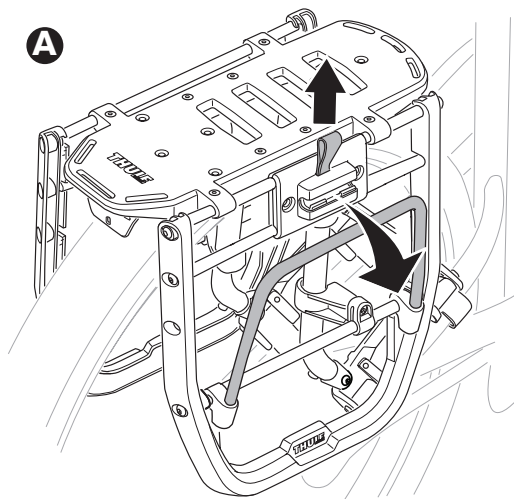

**Max  
15 kg**

**A**

**B**

**C**

**i**

**THULE**

**Instructions**

Thule Inlock  
Universal Panel  
3205487