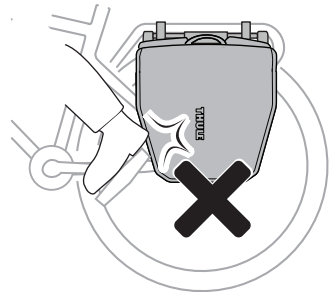

**Max  
15 kg**

**A**

**B**

**C**

**i**

**THULE**

**Instructions**

Thule Inlock  
Universal Panel  
3205487