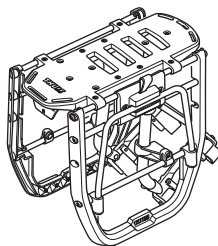

THULE

Instructions

3205483 +
3205485 +
3205488