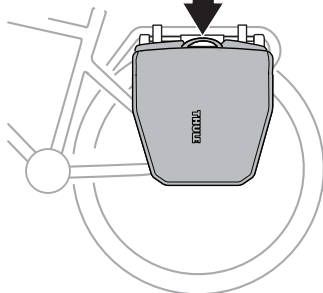

**Max  
15 kg**

**A**

**B**

**C**

**i**

**THULE**

**Instructions**

Thule Inlock  
Universal Panel  
3205487