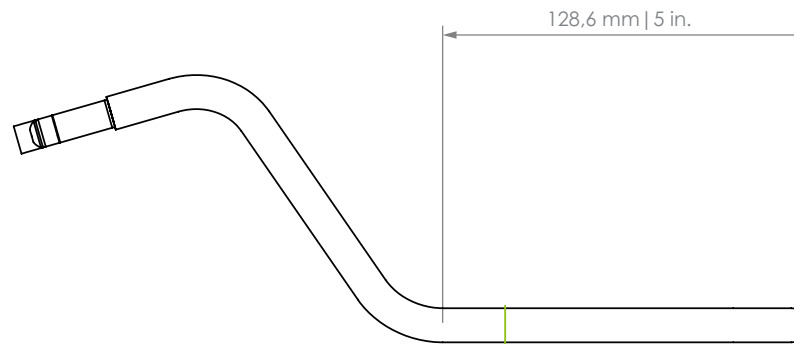

VIEWIT

Vorderradträger | Front carrier | Porte-bagages (roue avant) | voorwiel drager

Art. 510000-001

- D** Der Gepäckträger ist nicht für die Montage eines Kindersitzes zugelassen!
- EN** The carrier is not allowed for mounting a child seat!
- F** Le porte-bagages n'est pas homologué pour supporter un siège enfant !
- NL** Gebruik de bagagedrager niet voor de bevestiging van een kinderzitje!

- PATENT-PENDING -

Ø 12 x Ø 8
Rohrdurchmesser
Tube diameter
Diamètre du tuyau
Buis diameter