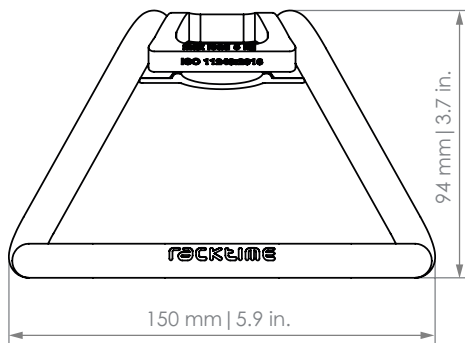

VIEWIT

Vorderradträger | Front carrier | Porte-bagages (roue avant) | voorwiel drager

Art. 510000-001

- D** Der Gepäckträger ist nicht für die Montage eines Kindersitzes zugelassen!
- EN** The carrier is not allowed for mounting a child seat!
- F** Le porte-bagages n'est pas homologué pour supporter un siège enfant !
- NL** Gebruik de bagagedrager niet voor de bevestiging van een kinderzitje!

- PATENT-PENDING -

Ø 12 x Ø 8
Rohrdurchmesser
Tube diameter
Diamètre du tuyau
Buis diameter