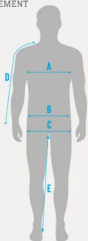

# northwave

MAN  
MEASUREMENT

SIZE  
CONVERSION

size	A- CHEST	B- WAIST	C- HIPS	D-SHOULDERS AND SLEEVE	E-INSIDE OF LEG	SIZE CONVERSION						
						IT	D	F	E	UK	USA	J
XXS	86-88	73-75	89-91	74-75	76-77	42	42	36	38	32	32	
XS	90-92	77-79	93-95	76-77	78-79	44	44	38	40	34	34	
S	94-96	81-83	97-99	78-79	80-81	46	46	40	42	36	36	S/M
M	98-100	85-87	101-103	80-81	82-83	48	48	42	44	38	38	M
L	102-104	89-91	105-107	82-83	84-85	50	50	44	46	40	40	M/L
XL	106-108	93-95	109-111	84-85	86-87	52	52	46	48	42	42	L
2XL	110-112	97-99	113-115	86-87	88-89	54	54	48	50	44	44	LL
3XL	114-116	101-103	117-119	88-89	90-91	56	56	50	52	46	46	LLL
4XL	118-120	105-107	121-123	90-91	91-93	58	58	52	54	48	48	LLLL