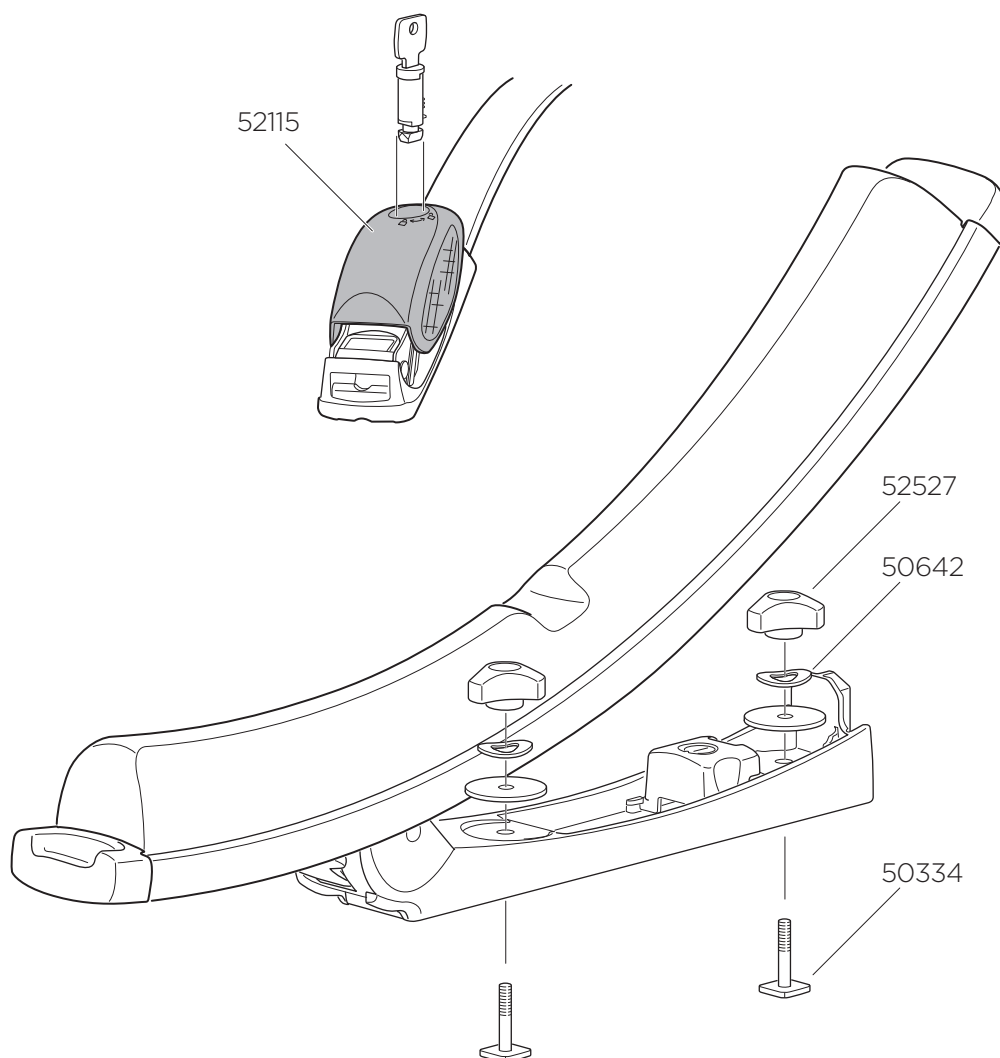

# Thule K-Guard

840

**THULE**  
SWEDEN

 Key+Lock  
= N....  
**No**  
N001-N250  
**Sparepart No**  
1500001001 - 1500001250

 Key  
**No**  
N001-N250  
**Sparepart No**  
1500002001 - 1500002250

**i** 54145  
  
Thule WingBar Evo

-  x4
-  x4
-  x4
-  x4