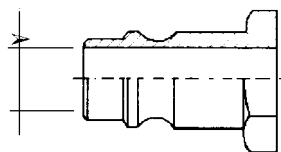

➤ Snelkoppeling buitendraad Euro profiel

Opmerking

- Luchtdoorlaat Ø 7,4 mm
- Omreken tabel: van metrisch (mm) naar Gasdraad (G)

Technische gegevens

Materiaal	Messing
-----------	---------

Euro profiel.
Luchtdoorlaat Ø 7,4 mm

Binnendraad	==>	Aansluiting	<==	Buitendraad
Ø mm				Ø mm
8,6	==>	G1/8"	<==	9,7
11,5	==>	G1/4"	<==	13,2
15,2	==>	G3/8"	<==	16,7
19,0	==>	G1/2"	<==	20,9
24,1	==>	G3/4"	<==	26,4
30,3	==>	G1"	<==	33,2

Omschrijving	Aansl.	Plug profile	VPE Stuks	Art. nr.
Euro koppeling buitendraad	G1/2" NaN	DN 7,2	1	185892
Euro koppeling buitendraad	G1/4" NaN	DN 7,2	1	185876
Euro koppeling buitendraad	G3/8" NaN	DN 7,2	1	185884