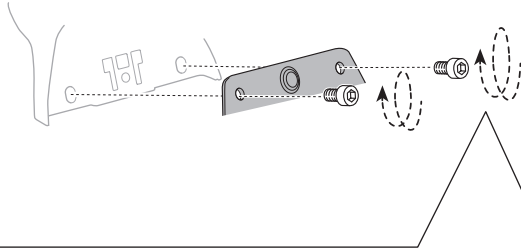

# > Instructions

**FORD Transit Custom, 4-dr Van, 13-**  
**FORD Tourneo Custom, 5-dr Bus, 14-**

This kit is only for vehicles with fixpoint mounting.

				<b>Max. 100 kg</b> <b>Max. 220 lbs</b>
+		5 kg 11 lbs	=	
				<b>Max. 150 kg</b> <b>Max. 330 lbs</b>
+		9 kg 20 lbs	=	

ISO 11154-E

183123

C.20160113  
509-3123-04

Bring your life  
thule.com

**2****A****B****A**

16 mm x8/x12

- EN** Only a few turns  
**DE** Nur wenige Umdrehungen  
**FR** Quelques tours uniquement  
**NL** Slechts enkele slagen  
**IT** Solo qualche giro  
**ES** Sólo algunas vueltas  
**PT** Noções básicas  
**SV** Endast några varv  
**DK** Kun nogle få omgange  
**NE** Bare noen få omdreininger  
**FI** Vain muutama kierros  
**ET** Ainult mõni pööre  
**LV** Tikai dažī apgriezieni  
**LT** Tik keli pasukimai  
**PL** Wystarczy kilka obrotów  
**RU** Только несколько оборотов