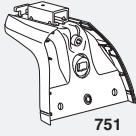

B

C

1

751

x4

x4

23 mm

x4

x4

2**x 4**

5 mm

x 112 mm **x 8****x 1**

RENAULT Clio, 5-dr Hatchback, 05-12
RENAULT Modus, 5-dr MPV, 04–
RENAULT Grand Modus, 5-dr MPV, 08–

RENAULT Clio, 3-dr Hatchback, 05-12

**A**

5 mm