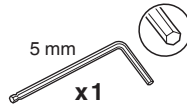

B

C

1

751

x4

x4

23 mm

x4

x4

2**x 4**

5 mm

x 112 mm **x 8****x 1**

RENAULT Clio, 5-dr Hatchback, 05-12
RENAULT Modus, 5-dr MPV, 04–
RENAULT Grand Modus, 5-dr MPV, 08–

RENAULT Clio, 3-dr Hatchback, 05-12

**A**

5 mm

6 Nm**B**

3

A

B

4

RENAULT Clio, 3-dr Hatchback, 05-12

A

B