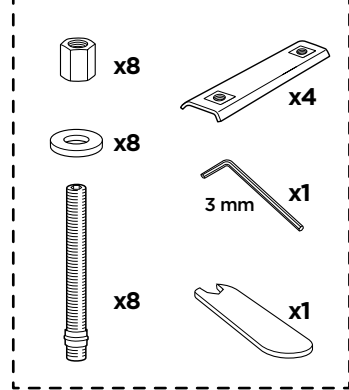

◀ 43 x4

751
FootPack

753
FootPack

52100

x1

x1

1**751**
FootPack**ONLY FOR MERCEDES!****A****B**

EN Only a few turns
DE Nur wenige Umdrehungen
FR Quelques tours uniquement
NL Slechts enkele slagen
IT Solo qualche giro
ES Sólo algunas vueltas
PT Noções básicas
SV Endast några varv
DK Kun nogle få omgange
NE Bare noen få omdreinger
FI Vain muutama kierros