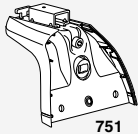

1

751

x4

x4

x4

x4

x2

x2

x4

x4

x1

5 mm