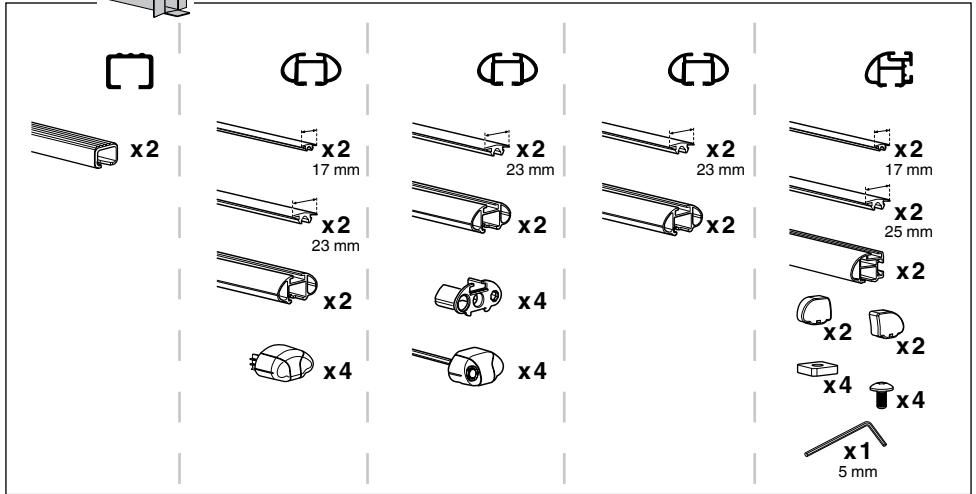

751

9 kg / 20 lbs + xx kg xx lbs = **Max. 110kg**  
**Max. 242 lbs**

THULE + instructions Kit XXXX

80 km/h 50 Mph 130 km/h 80 Mph  
40 km/h 25 Mph  
**km/h Mph**

A B C

01 x 2  
57 x 2  
50998  
45 mm x 2  
x 2  
x 1

**Kit**

1

751

x4

x4

x4

x4

x2

x2

x4

x4

x1

5 mm

2

01 x2

57 x2

x4

x1

**5**

5 mm

x1

x4

**6**