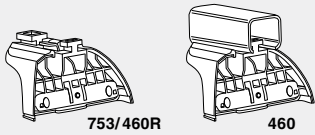

# Kit 3038

MERCEDES R-Class (W251), 5-dr SUV, 06-

This Kit is only for vehicles with fixpoint mounting.

460R  
753

460

- 01 x 4
- 46 x 2
- 47 x 1
- 48 x 1
- 50864 x 4
- 50786 x 4
- 50784 x 4
- 50273 x 1

**Kit**

753

460R

460

1

**2****01** x 4**47** x 1**46** x 2**48** x 116 mm  x 8

x 1

**01****47****FL****01****48****FR****01****46****RL****01****46****RR****i**

**GB** Only a few turns  
**D** Nur wenige Umdrehungen  
**F** Quelques tours uniquement  
**NL** Slechts enkele slagen  
**I** Solo qualche giro  
**E** Sólo algunas vueltas  
**PT** Noções básicas  
**S** Endast några varv  
**FIN** Vain muutama kierros