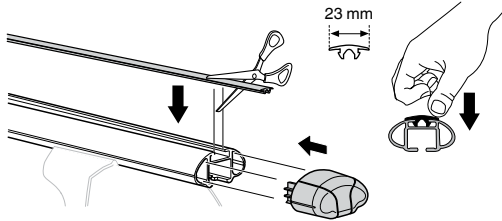

# Kit 3038

MERCEDES R-Class (W251), 5-dr SUV, 06-

This Kit is only for vehicles with fixpoint mounting.

460R  
753

460

- 01 x 4
- 46 x 2
- 47 x 1
- 48 x 1
- 50864 x 4
- 50786 x 4
- 50784 x 4
- 50273 x 1

**Kit**

753

460R

460

1

**2****01** x 4**47** x 1**46** x 2**48** x 116 mm  x 8

x 1

**01****47****FL****01****48****FR****01****46****RL****01****46****RR****i**

**GB** Only a few turns  
**D** Nur wenige Umdrehungen  
**F** Quelques tours uniquement  
**NL** Slechts enkele slagen  
**I** Solo qualche giro  
**E** Sólo algunas vueltas  
**PT** Noções básicas  
**S** Endast några varv  
**FIN** Vain muutama kierros