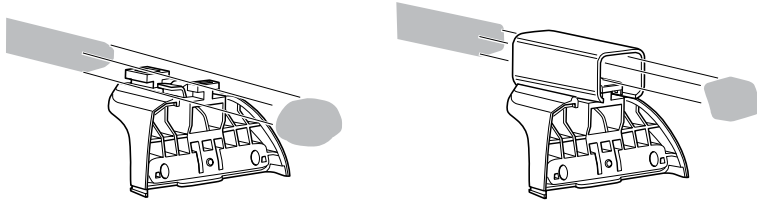

# Kit 3038

MERCEDES R-Class (W251), 5-dr SUV, 06-

This Kit is only for vehicles with fixpoint mounting.

460R  
753

460

- 01 x 4
- 46 x 2
- 47 x 1
- 48 x 1
- 50864 x 4
- 50786 x 4
- 50784 x 4
- 50273 x 1

**Kit**

753

460R

460

1

**2****01** x 4**47** x 1**46** x 2**48** x 116 mm  x 8

x 1

**01****47****FL****01****48****FR****01****46****RL****01****46****RR****i**

**GB** Only a few turns  
**D** Nur wenige Umdrehungen  
**F** Quelques tours uniquement  
**NL** Slechts enkele slagen  
**I** Solo qualche giro  
**E** Sólo algunas vueltas  
**PT** Noções básicas  
**S** Endast några varv  
**FIN** Vain muutama kierros