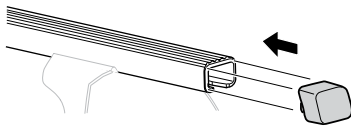

# Kit 3038

MERCEDES R-Class (W251), 5-dr SUV, 06-

This Kit is only for vehicles with fixpoint mounting.

460R  
753

460

- 01 x 4
- 46 x 2
- 47 x 1
- 48 x 1
- 50864 x 4
- 50786 x 4
- 50784 x 4
- 50273 x 1

**Kit**

753

460R

460

1

**2****01** x 4**47** x 1**46** x 2**48** x 116 mm  x 8

x 1

**01****47****FL****01****48****FR****01****46****RL****01****46****RR****i**

**GB** Only a few turns  
**D** Nur wenige Umdrehungen  
**F** Quelques tours uniquement  
**NL** Slechts enkele slagen  
**I** Solo qualche giro  
**E** Sólo algunas vueltas  
**PT** Noções básicas  
**S** Endast några varv  
**FIN** Vain muutama kierros