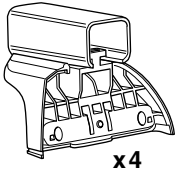

# Kit 3038

MERCEDES R-Class (W251), 5-dr SUV, 06-

This Kit is only for vehicles with fixpoint mounting.

460R  
753

460

- 01 x 4
- 46 x 2
- 47 x 1
- 48 x 1
- 50864 x 4
- 50786 x 4
- 50784 x 4
- 50273 x 1

**Kit**

753

460R

460

1

**2****01** x 4**47** x 1**46** x 2**48** x 116 mm  x 8

x 1

**01****47****FL****01****48****FR****01****46****RL****01****46****RR****i**

**GB** Only a few turns  
**D** Nur wenige Umdrehungen  
**F** Quelques tours uniquement  
**NL** Slechts enkele slagen  
**I** Solo qualche giro  
**E** Sólo algunas vueltas  
**PT** Noções básicas  
**S** Endast några varv  
**FIN** Vain muutama kierros