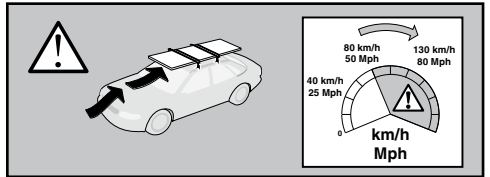

LAND ROVER Discovery

Max.
100kg
Max.
220 lbs

Kit

753

x4

x4

x4

x8