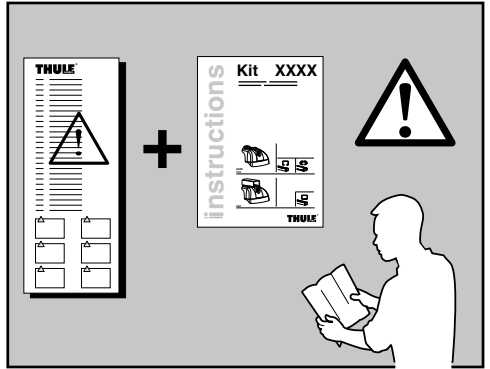

LAND ROVER Discovery

Max.
100kg
Max.
220 lbs

Kit

753

x4

x4

x4

x8