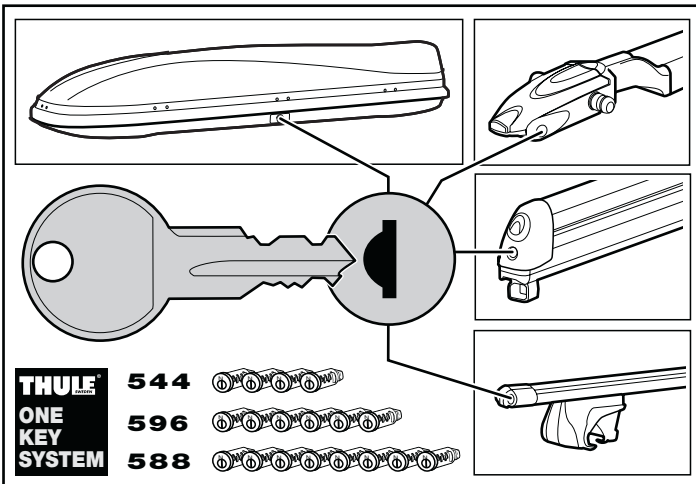

THULE®

SWEDEN

- GB Fitting instructions
- D Montageanleitung
- F Instructions de montage
- NL Montage-instructies
- I Istruzioni per il montaggio
- E Instrucciones de montaje
- PT Instruções de Montagem
- S Monteringsanvisning
- FIN Asennusohje
- EST Paigaldusjuhend
- LAT Stiprināšanas instrukcija
- LIT Pritvirtinimo instrukcijos
- PL Instrukcja montażu
- RU Инструкции по установке
- CZ Návod na montáž
- SK Návod na montáž
- SLO Navodila za pritrjevanje
- HR Uputa za sastavljanje
- HU A felszerelés módja
- GR Οδηγίες συναρμολόγησης
- TR Montaj talimatları
- 中文 安装说明
- 日本語 取扱(取付)説明書
- 한국어 장착 지침
- ไทย คำแนะนำการติดตั้ง