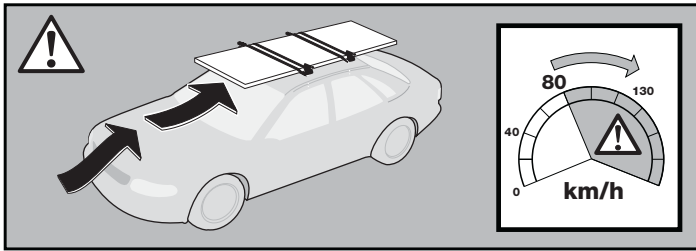

THULE®

SWEDEN

- GB Fitting instructions
- D Montageanleitung
- F Instructions de montage
- NL Montage-instructies
- I Istruzioni per il montaggio
- E Instrucciones de montaje
- PT Instruções de Montagem
- S Monteringsanvisning
- FIN Asennusohje
- EST Paigaldusjuhend
- LAT Stiprināšanas instrukcija
- LIT Pritvirtinimo instrukcijos
- PL Instrukcja montażu
- RU Инструкции по установке
- CZ Návod na montáž
- SK Návod na montáž
- SLO Navodila za pritrjevanje
- HR Uputa za sastavljanje
- HU A felszerelés módja
- GR Οδηγίες συναρμολόγησης
- TR Montaj talimatları
- 中文 安装说明
- 日本語 取扱(取付)説明書
- 한국어 장착 지침
- ไทย คำแนะนำการติดตั้ง