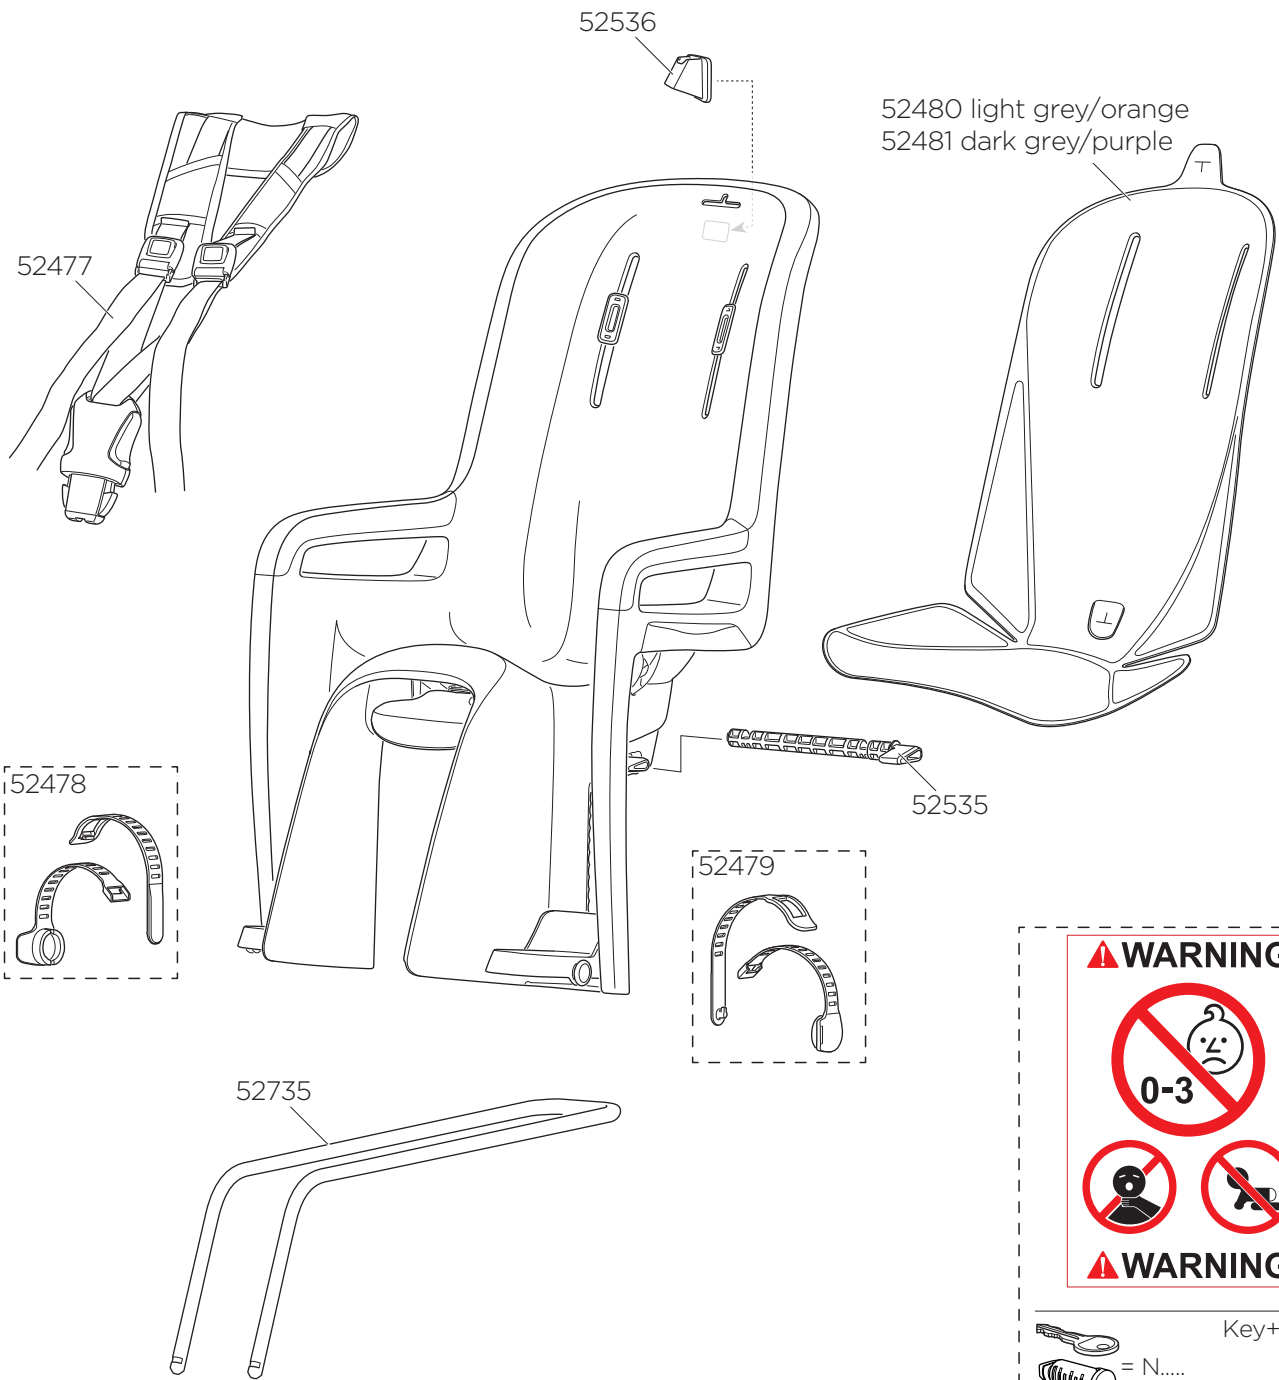

# Thule RideAlong

100106, 100107, 100108

**THULE**  
SWEDEN

**No**  
N001-N200  
**Sparepart No**  
1500001001 - 1500001200

**No**  
N001-N200  
**Sparepart No**  
1500002001 - 1500002200