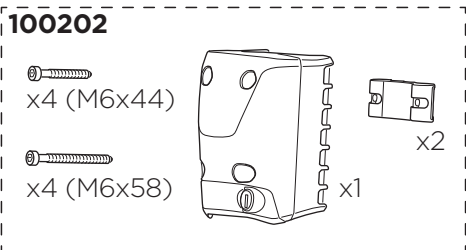

# Thule RideAlong

100106, 100107, 100108

**THULE**  
SWEDEN

**No**  
N001-N200  
**Sparepart No**  
1500001001 - 1500001200

**No**  
N001-N200  
**Sparepart No**  
1500002001 - 1500002200