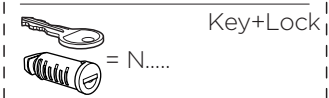

# Thule RideAlong

100106, 100107, 100108

**THULE**  
SWEDEN

**No**  
N001-N200  
**Sparepart No**  
1500001001 - 1500001200

**No**  
N001-N200  
**Sparepart No**  
1500002001 - 1500002200